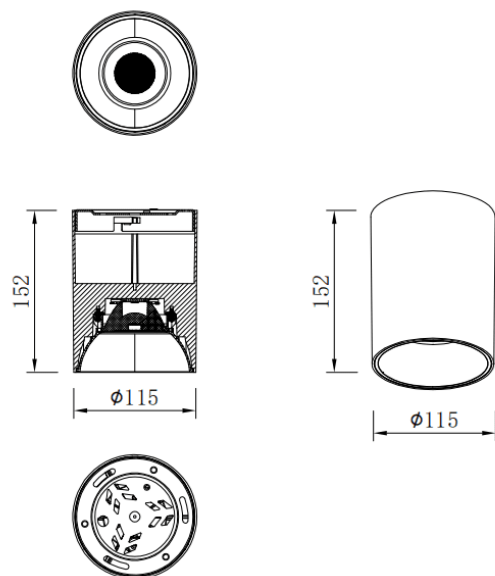

SDOWN

Code article	86.OC02.3311.01
Type de produit	Extérieur
Catégorie	Spots encastrés en saillie
Famille	SDOWN
Pictograms	

Dimensions	
Product dimensions (mm)	Ø115X152 mm

Dessin technique

Produit	
Puissance système (W)	30
Flux lumineux utile (lm)	2400
Efficacité lumineuse (lm/W)	80
Angle de faisceau	20
Durée de vie	50000h L80B10
IP	IP65
Équipement	ON-OFF
Température de couleur (K)	3000
Uniformité chromatique (SDCM)	SDCM3
CRI	80